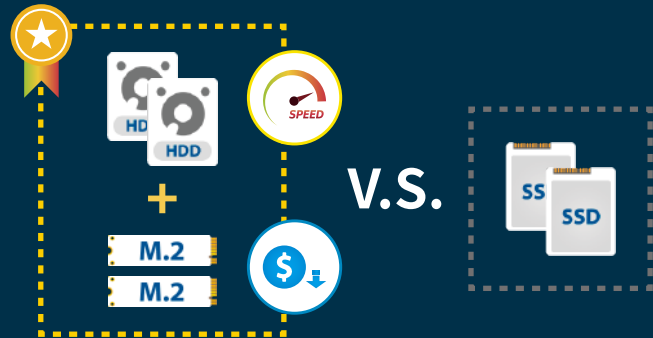

啟用 SSD 快取，傳統硬碟也能疾速奔馳

AS6508T/AS6510T 採用最新 M.2 NVMe (PCIe 介面) SSD 快取加速，讓你的傳統硬碟傳輸效率也能大幅提升：

1. 使用 HDD 硬碟搭配 M.2 SSD cache 快取技術，可大幅提升傳輸速度 60% 以上。
2. 使用 HDD 硬碟搭配 M.2 SSD cache 快取技術，比起全部使用 SSD 硬碟，速度更快建構成本更便宜。

加上 10GbE 網路，非常適合影像工作者即時編輯並存取大型影音檔案