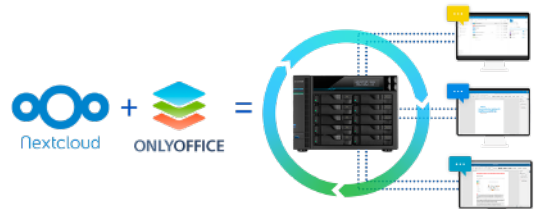

全方位安全監控

強悍的 ASUSTOR NAS 讓家用或中小型企業在安裝保全系統時，提供最佳可靠性。ASUSTOR NAS 提供免費 4 路攝影機頻道授權，給較小需求的用戶最超值的監控中心。若有多點監控需求的用戶，則可透過增購攝影機頻道授權，最多擴充至 64 路。安裝 Surveillance Center、行動 App AiSecure，出門在外，透過智慧串流 Multi-Stream、即時監控，隨時隨地守護您在乎的人事物。

MyArchive

- 待機時節能省電
- 可建立無限的 MyArchive 硬碟
- 利用內部 SATA 6 Gb/s 介面資料傳輸更快
- 相容於 NFS/EXT4/HFS+ 檔案系統裝置
- 支援 AES-256bit 加密
- USB 解碼綁定

打造多元伺服器

ASUSTOR NAS 為商務用戶提供豐富的服務，僅需花費一台的價值，就能同時享有多元伺服器功能。

全方位安全監控

強悍的 ASUSTOR NAS 讓家用或中小型企業在安裝保全系統時，提供最佳可靠性。ASUSTOR NAS 提供免費 4 路攝影機頻道授權，給較小需求的用戶最超值的監控中心。若有多點監控需求的用戶，則可透過增購攝影機頻道授權，最多擴充至 64 路。安裝 Surveillance Center、行動 App AiSecure，出門在外，透過智慧串流 Multi-Stream、即時監控，隨時隨地守護您在乎的人事物。

4 路免費 5 步啟動

- 啟動安裝精靈
- 自動搜尋攝影機
- 一鍵新增
- 設定格式影像
- 指定錄影排程

協同作業

NextCloud 與 OnlyOffice，讓您的 NAS 擁有整套雲端文件編輯方案，使您專案協同合作更簡單。在您自己 NAS 上搭建功能最豐富的辦公和效率工具套件。

多元 APP 選擇 App Central

ASUSTOR NAS 預載的應用程式只是個開始。App Central 內有超過 200 個各式各樣豐富的應用程式，舉凡商業與辦公室應用、網站架設建置、個人部落格建置、論壇及數位學習，甚至到數位家庭娛樂、工具應用程式，App Central 中應有盡有。在個人化你的 ASUSTOR NAS 時，你將會發現 App Central 帶來的無限可能。