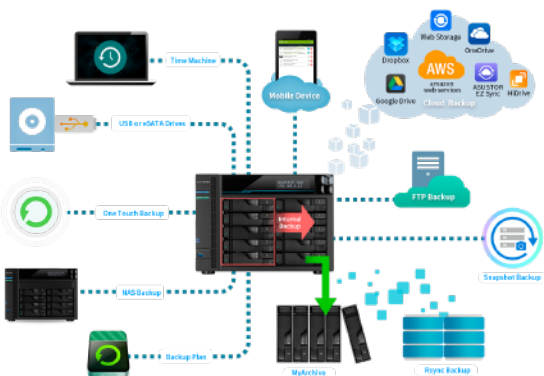

由內而外多層級防護

ASUSTOR NAS 保障資料安全，由內而外為你量身打造縱深資料防護計劃，利用多層級的安全配置，達到主動式的網路、系統及資料防禦，再也不怕勒索軟體。

網際網路攻擊

- 防火牆
- ADM Defender

安全連線

- VPN 連線
- SSL 憑證連線
- 自動登出

內部資料

- MyArchive 離線備份
- AES-256 資料夾加密
- 防毒軟體 - ClamAV

使用者控制

- 檔案/資料夾/ App 獨立賦權
- 兩步驟驗證
- Wake-on-LAN (WOL)
- Wake-on-WAN (WAN)

Wake on WAN 無遠弗屆喚醒

華芸獨家Wake on WAN (WOW)網路喚醒技術，無須特別Router支援與設定，也不用架設VPN，簡單透過手機管理軟體AiMaster或是多媒體應用軟體AiFoto/AiMusic/AiData即可外網機動性啟動或關閉 NAS 服務。

360° 備份方案

AS6510T 提供全方位備份選擇，可串聯公有雲端，如 Amazon S3、Dropbox、Google Drive、OneDrive、Box.net、HiDrive、Ralus、WonderBox、xCloud、CrashPlan。也可以使用 FTP 探險家、USB 外接硬碟盒、隨身碟備份、本機立即/排程備份等，檔案管理不鬆散。不管您使用 Windows、Mac 或是 Linux，ASUSTOR 提供對應軟體與協議協助您備份資料。此外，華芸 EZ Sync 同步備份軟體及包含 Btrfs 及 iSCSI LUN 的快照中心，能快速備份、回復資料，是您預防惡意綁架或是資料毀損遺失等意外所需利器。