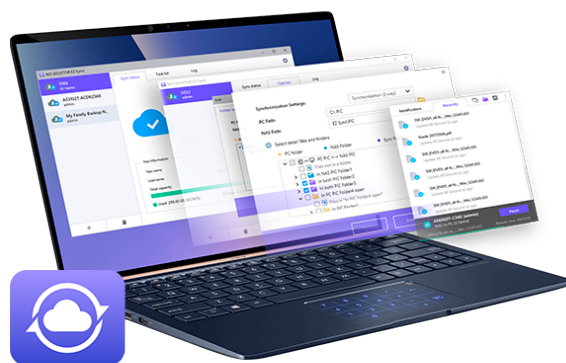

協作儲存 多人多工存取

ASUSTOR NAS 效能穩定，支援 Windows、Mac、Unix-like 等跨平台檔案分享，無論是使用桌機、筆電，或是 iOS、Android 平板手機，多人多工同時存取都能輕鬆自如。

4096
帳號

512
群組

512
共用資料夾

512
同時連線

Snapshot Center 快照中心

華芸快照中心可設定排程定時或手動即時建立快照，能協助用戶在資料毀損或是遇到勒索軟體等意外狀況時，快速還原重要檔案。同時整合 Btrfs 快照及 iSCSI LUN 快照兩種功能，將所有快照檔案集中管理、還原更加便利。

全新 AES Windows 同步軟體

1. 全新UI改版，介面更簡潔、操作更直覺，各種資訊一目了然
2. 設定功能更完整，提供資料夾一覽表，可以輕易選取要同步的資料夾以及資料夾外的檔案
3. 重大訊息顯示於「通知中心」，提醒用戶異常狀態
4. 支援二步驟驗證，增強帳戶安全性
5. 優化連線及同步檔案的系統穩定度，增進使用者體驗

虛擬化 Docker 應用-Portainer

支援 Docker Hub 中數千種來自才華洋溢開發者的映像檔，透過 Portainer 即可進行輕鬆佈署，Portainer 擁有人性化界面，不須下指令，僅需下載映像檔即可立刻加入完成佈署，創造 ADM 更多可能性。