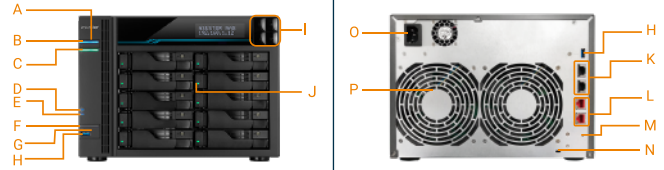

- A. 電源開關
- B. 電源指示燈
- C. 系統狀態指示燈
- D. 2.5-Gigabit 網路指示燈
- E. 10-Gigabit 網路指示燈
- F. USB 指示燈
- G. 備份按鈕
- H. USB 3.2 Gen 1 埠

- I. 控制按鈕
- J. 硬碟指示燈
- K. 10-Gigabit 網路埠
- L. 2.5-Gigabit 網路埠
- M. 重設按鈕
- N. 背辛頓鎖
- O. 電源供應器
- P. 系統風扇