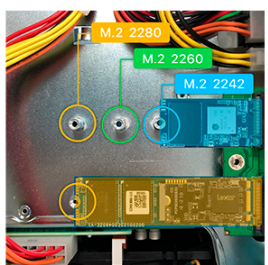

一般螺絲容易掉落
不容易安裝

手轉螺絲不易掉落於
NAS 的隙縫

可使用 2 個 M.2 PCIe (NvMe)
或 SATA SSD 當 SSD Cache
*獨特銅柱位置設計支援不同尺寸的
M.2 SSD 2280/2260/2242 (它牌僅 2280)

最佳化散熱設計

當 NAS 處於高速狀態時，10GbE 網路卡加上 CPU 運作，如果再加上 PCIE SSD 可能會產生大量熱能，進而大幅影響系統穩定度，因此 AS 65 系列在針對散熱上使用智慧速控風扇及搭配特製加長型散熱鰭片，達到完美對流的散熱設計，讓 NAS 在尖峰時間仍舊維持穩定高效的服務。