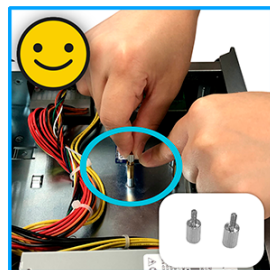

一般螺絲容易掉落
不容易安裝

手轉螺絲不易掉落於
NAS 的隙縫

可使用 2 個 M.2 PCIe (NvMe)
或 SATA SSD 當 SSD Cache
*獨特銅柱位置設計支援不同尺寸的
M.2 SSD 2280/2260/2242 (它牌僅 2280)

最佳化散熱設計

當 NAS 處於高速狀態時，10GbE 網路卡加上 CPU 運作，如果再加上 PCIE SSD 可能會產生大量熱能，進而大幅影響系統穩定度，因此 AS 65 系列在針對散熱上使用智慧速控風扇及搭配特製加長型散熱鰭片，達到完美對流的散熱設計，讓 NAS 在尖峰時間仍舊維持穩定高效的服務。