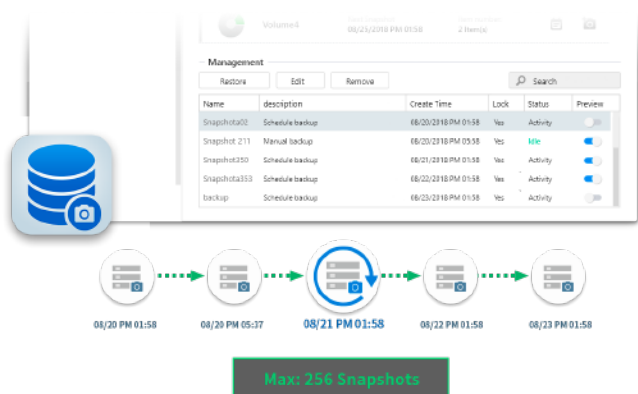

協作儲存 多人多工存取

ASUSTOR NAS 效能穩定，支援 Windows、Mac、Unix-like 等跨平台檔案分享，無論是使用桌機、筆電，或是 iOS、Android 平板手機，多人多工同時存取都能輕鬆自如。

4096
帳號

512
群組

512
共用資料夾

512
同時連線

Snapshot Center 快照中心

華芸快照中心可設定排程定時或手動即時建立快照，能協助用戶在資料毀損或是遇到勒索軟體等意外狀況時，快速還原重要檔案。同時整合 Btrfs 快照及 iSCSI LUN 快照兩種功能，將所有快照檔案集中管理、還原更加便利。

全新 AES Windows 同步軟體

1. 全新UI改版，介面更簡潔、操作更直覺，各種資訊一目了然
2. 設定功能更完整，提供資料夾一覽表，可以輕易選取要同步的資料夾以及資料夾外的檔案
3. 重大訊息顯示於「通知中心」，提醒用戶異常狀態
4. 支援二步驟驗證，增強帳戶安全性
5. 優化連線及同步檔案的系統穩定度，增進使用者體驗

虛擬化 Docker 應用-Portainer

支援 Docker Hub 中數千種來自才華洋溢開發者的映像檔，透過 Portainer 即可進行輕鬆佈署，Portainer 擁有人性化界面，不須下指令，僅需下載映像檔即可立刻加入完成佈署，創造 ADM 更多可能性。