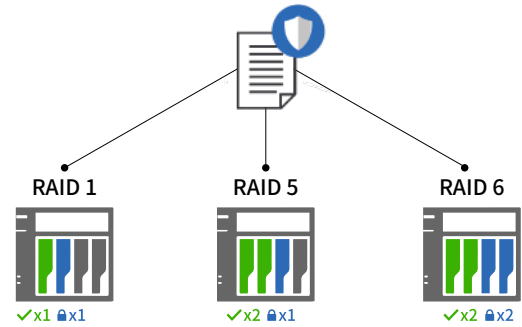

守護資料 從儲存開始

我們了解您的每一份資料都是極其珍貴無價，因此 ASUSTOR NAS 提供不同的磁碟陣列選項*，讓您的資料在存入 NAS 的這一刻起，即刻產生不同等級的保護。我們建議依您使用的機種及硬碟的數量進行儲存規劃，資料保護從此變的如此單純。