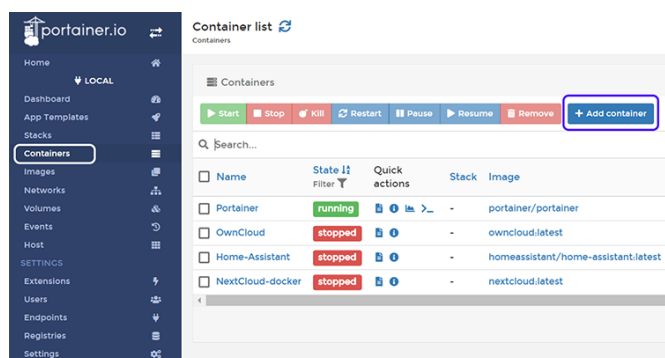

協作儲存 多人多工存取

ASUSTOR NAS 效能穩定，支援 Windows、Mac、Unix-like 等跨平台檔案分享，無論是使用桌機、筆電，或是 iOS、Android 平板手機，多人多工同時存取都能輕鬆自如。

4096
帳號

512
群組

512
共用資料夾

512
同時連線

Snapshot Center 快照中心

華芸快照中心可設定排程定時或手動即時建立快照，能協助用戶在資料毀損或是遇到勒索軟體等意外狀況時，快速還原重要檔案。同時整合 Btrfs 快照及 iSCSI LUN 快照兩種功能，將所有快照檔案集中管理、還原更加便利。

全新 AES Windows 同步軟體

1. 全新UI改版，介面更簡潔、操作更直覺，各種資訊一目了然
2. 設定功能更完整，提供資料夾一覽表，可以輕易選取要同步的資料夾以及資料夾外的檔案
3. 重大訊息顯示於「通知中心」，提醒用戶異常狀態
4. 支援二步驟驗證，增強帳戶安全性
5. 優化連線及同步檔案的系統穩定度，增進使用者體驗

虛擬化 Docker 應用-Portainer

支援 Docker Hub 中數千種來自才華洋溢開發者的映像檔，透過 Portainer 即可進行輕鬆佈署，Portainer 擁有人性化界面，不須下指令，僅需下載映像檔即可立刻加入完成佈署，創造 ADM 更多可能性。